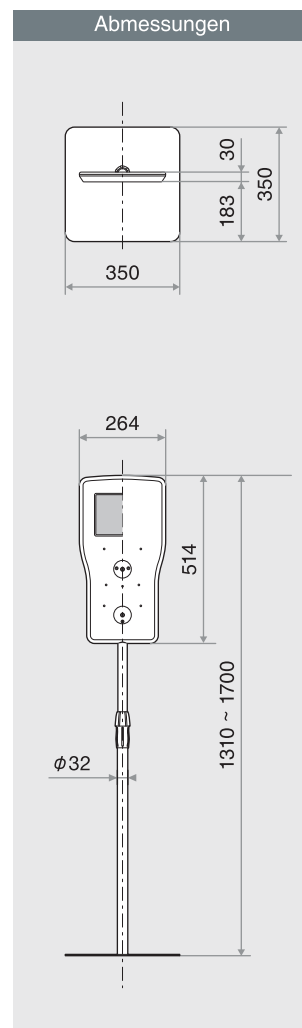

Verwendbar mit	
73820	ADS-500/1000
64275	UD-9000
77099	GUD-1000
73715	UD-450

Spezifikationen	
Items	Details
Name	Ständer für Sensorspender
Modell	IS-9000M
Abmessungen	B350 x T350 x H1310~1700 mm
Gewicht	Zirka 7 kg (zuzüglich Verpackung und Zubehör)
Material	Ständerfuß ... Stahl Stange ... Stahl Ring zur Höhenanpassung ... PP Montageplatte ... Glas
Spender	Saraya Sensorspender
Bildschirmgröße	8 Zoll
Auflösung	800 x 600 pixel
Aspect ratio	4:3
Beleuchtung	LED
Lautsprecher	Stereo 1W x 2
Interface	USB, SD Kartenschlitz, Gleichstromanschluss
Interner Speicher	980kB
Verwendbare Geräte	USB-Speicherstick 16GB (separat zu erwerben) *Format des USB-Speichersticks sollte max. B20 x T10 x H80mm sein. SD Karten 2GB(separat zu erwerben), SDHC und SDXC sind nicht anwendbar.
Bilder	JPEG (max. Datengröße 40MB)
Film	MPEG1 max. 720 x 480 unter 30fps MPEG2 max. 720 x 480 unter 30fps
Musik	MP3, WMA
Sensor	Pyroelektrischer Sensor- schaltet sich für 3 Sekunden ein, wenn Sensorerkennung eingeschaltet ist.
Abstand für Sensorerkennung	Ca. unter 1,8 m
Stromquelle	DC6V
Stromanschluss	AC Adapter (separat zu erwerben)
Verlustleistung	Unter 800 mA (beim Abspielen Film) Unter 20 mA (in Standby)
Gebrauchstemperatur	5-40°C
Feuchtigkeit	20-85% (Kondensation muß vermieden werden)
Bildschirm	Englisch / japanisch

Hinweise

- Bitte kontaktieren Sie unsere Außendienstmitarbeiter bei Fragen zu dem Gerät.
- Bitte lesen Sie vor dem Gebrauch sorgfältig die Bedienungsanleitung.
- Verwenden Sie nur von Saraya empfohlene Produkte.
- Andere Produkte können das Gerät schädigen.

● Copyright Saraya Europe. Alle Angaben ohne Gewähr. Änderungen vorbehalten.

SARAYA Europe

Rue des Palais 44, 1030 Brussels, Belgium

TEL +32 2 223 14 78 FAX +32 2 476 25 87

E-mail: info@saraya-europe.com

www.saraya-europe.com