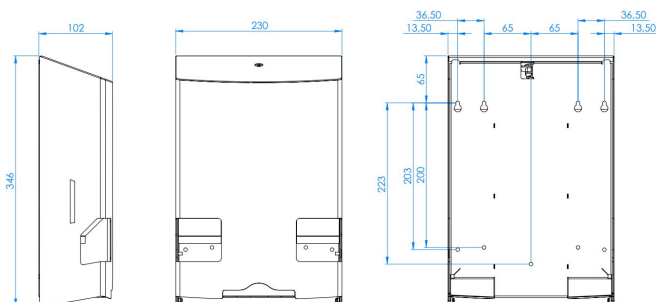

Tampon- und Bindenspender Edelstahl AFP-C

Tampon- und Bindenspender Edelstahl AFP-C

> [Bekijk het product online](#)

Technische Daten

Tampon- und Bindenspender Edelstahl AFP-C Geeignet für ca. 2x 100 Tampons in Normalgröße. Geeignet für ca. 50 Damenbinden in Normalgröße. Abmessungen Kompartimente: Damenbinden: H 260 x B 100 x T 100 mm Tampons: H 260 x B 90 x T 60 mm Mit schräger Oberseite Mit Fenster für Füllstandskontrolle. Mit Schloss und Schlüssel. Für Wandmontage.

Specificaties

Artikelnummer	19047
Material	Edelstahl mit Anti-Fingerprint-Beschichtung
H x B x T	346 mm x 230 mm x 102 mm
Gewicht	3,1 KG
Garantie	2 Jahre nach Einkaufsdatum
Anwendung	Wandmontage