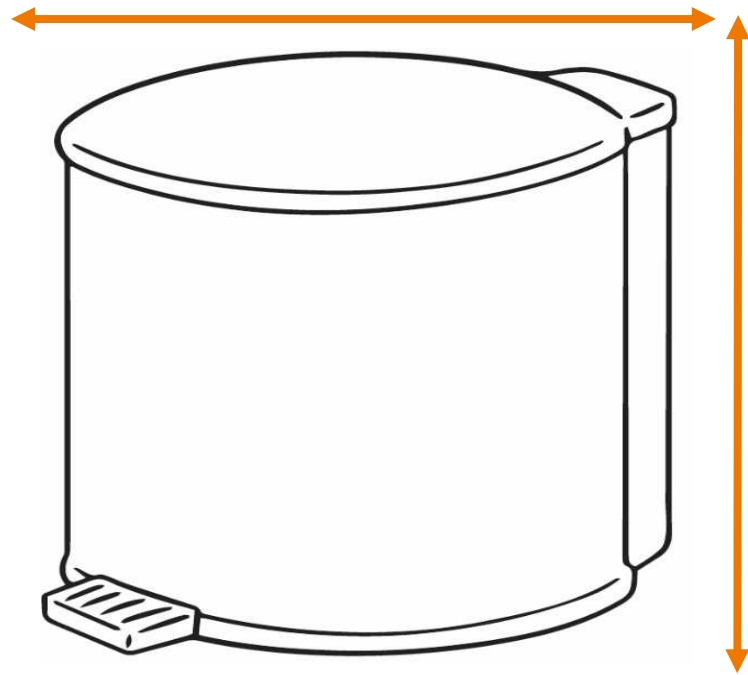

DEISS Artikelnr. 34007

Wir empfehlen zu diesem Produkt einen runden Behälter mit einem maximalen Durchmesser von 31,83 cm.

Länge
bzw. Höhe
circa
58,50 cm.

Für eckige Behälter empfehlen wir eine Breite + Tiefe von zusammen maximal 50,00 cm.