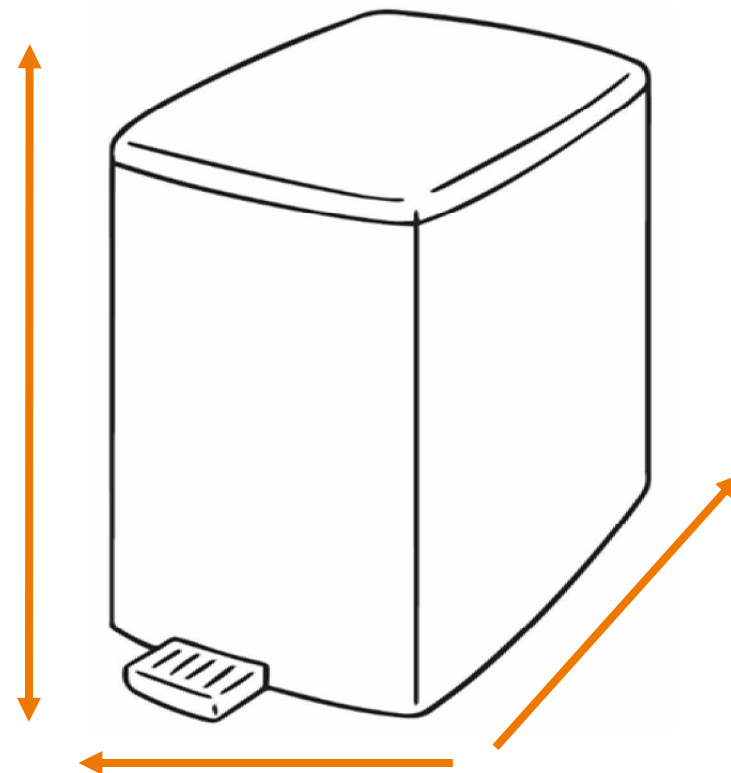

DEISS Artikelnr. 34007

Wir empfehlen zu diesem Produkt einen runden Behälter mit einem maximalen Durchmesser von 31,83 cm.

Länge
bzw. Höhe
circa
58,50 cm.

Für eckige Behälter empfehlen wir eine Breite + Tiefe von zusammen maximal 50,00 cm.