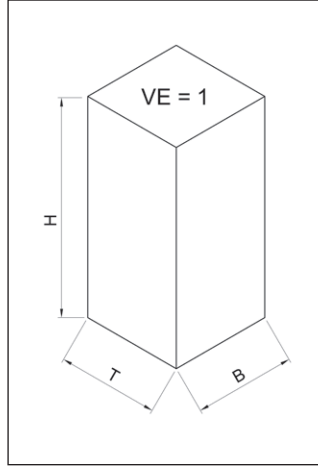

76 l = 450 x 450 x 920
45 l = 345 x 345 x 805

76 l VE = 12
45 l VE = 15

Abb.: Wertstoffsammler 76 l für Papier, Art.-Nr. 1243

Abb.: Wertstoffsammler 45 l für Metall, Art.-Nr. 12384

Abb.: Wertstoffsammler 76 l Grün-Glas, Art.-Nr. 1242