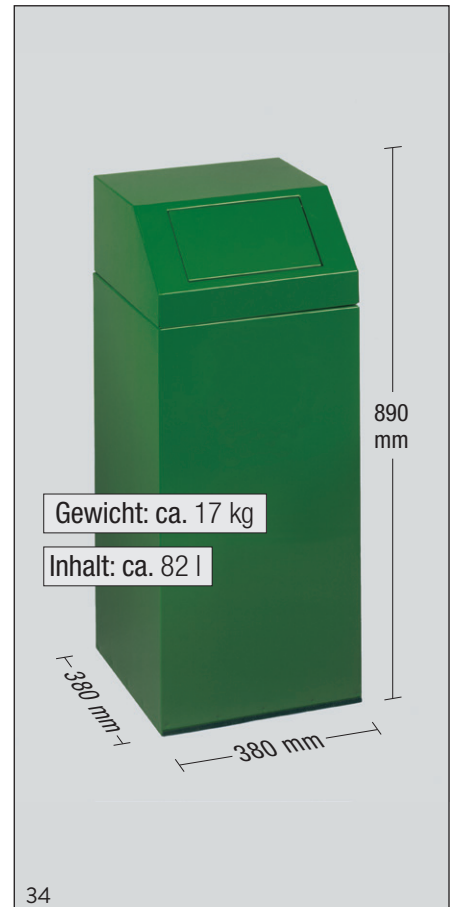

WERTSTOFFSAMMLER 45 L UND 76 L / TÜV GEPRÜFTE SICHERHEIT

TRENNEN UND SAMMELN DER UNTERSCHIEDLICHEN WERTSTOFFE –
LEICHT UND SCHNELL DURCH VERSCHIEDENFARBIGE WERTSTOFFSAMMLER

Gefertigt werden die Wertstoffsammler 45 l und 76 l aus verzinktem Stahlblech und sind, für einen optimalen Oberflächenschutz, pulverbeschichtet.

Die Trennung der unterschiedlichen Wertstoffe erfolgt durch die verschiedenfarbige Beschichtung der Wertstoffsammler 45 l und 76 l und Piktogramm-Aufklebern.

23

Abb.: Wertstoffsammler 45 l für Papier, Art.-Nr. 12331

21

Abb.: Wertstoffsammler 45 l für Wertstoffe, Art.-Nr. 1234

13

Abb.: Farbpalette 45 L / 76 L

VAR SORTING

WERTSTOFFSAMMLER 45 L UND 76 L PRODUKTION ÜBERWACHT UND SICHERHEIT GEPRÜFT VOM TÜV

Abb.: Wertstoffsammler 76 l als Entsorgungsstation, bestehend aus je einem Gerät für: Putztücher, Restmüll, Papier, Glas, Wertstoffe

76 l = 450 x 450 x 920
45 l = 345 x 345 x 805

76 l VE = 12
45 l VE = 15

Abb.: Wertstoffsammler 76 l für Papier, Art.-Nr. 1243

Abb.: Wertstoffsammler 45 l für Metall, Art.-Nr. 12384

Abb.: Wertstoffsammler 76 l Grün-Glas, Art.-Nr. 1242