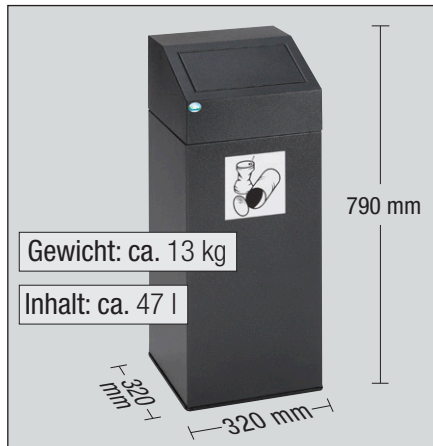

WERTSTOFFSAMMLER 45 L UND 76 L / TÜV GEPRÜFTE SICHERHEIT

TRENNEN UND SAMMELN DER UNTERSCHIEDLICHEN WERTSTOFFE –
LEICHT UND SCHNELL DURCH VERSCHIEDENFARBIGE WERTSTOFFSAMMLER

Gefertigt werden die Wertstoffsammler 45 l und 76 l aus verzinktem Stahlblech und sind, für einen optimalen Oberflächenschutz, pulverbeschichtet.

Die Trennung der unterschiedlichen Wertstoffe erfolgt durch die verschiedenfarbige Beschichtung der Wertstoffsammler 45 l und 76 l und Piktogramm-Aufklebern.

23

Abb.: Wertstoffsammler 45 l für Papier, Art.-Nr. 12331

21

Abb.: Wertstoffsammler 45 l für Wertstoffe, Art.-Nr. 1234

13

Abb.: Farbpalette 45 L / 76 L

VAR SORTING

WERTSTOFFSAMMLER 45 L UND 76 L PRODUKTION ÜBERWACHT UND SICHERHEIT GEPRÜFT VOM TÜV

Abb.: Wertstoffsammler 76 l als Entsorgungsstation, bestehend aus je einem Gerät für: Putztücher, Restmüll, Papier, Glas, Wertstoffe

76 l = 450 x 450 x 920
45 l = 345 x 345 x 805

76 l VE = 12
45 l VE = 15

Abb.: Wertstoffsammler 76 l für Papier, Art.-Nr. 1243

Abb.: Wertstoffsammler 45 l für Metall, Art.-Nr. 12384

Abb.: Wertstoffsammler 76 l Grün-Glas, Art.-Nr. 1242