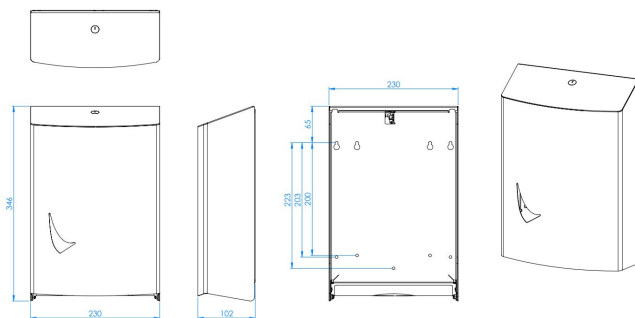

Handtuchspender Multifold

Edelstahl AFP-C Handtuchspender Multifold, WIN PTI3 SAL

Handtuchspender Edelstahl Wer seine Hände auf hygienische Art und Weise abtrocknen möchte, der entscheidet sich für makellose Papierhandtücher. Solche, die in diesem von uns empfohlenen Handtuchspender zu finden sind! Dank der besonders großen Kapazität des Spenders haben Sie jederzeit ein sauberes Stück Papier zur Hand. Möchten Sie einen Raum neu einrichten oder umgestalten? Fordern Sie weitere Informationen zu dieser Produktlinie an, um Ihren Toilettenraum stilvoll auszustatten!

> [Bekijk het product online](#)

Technische Daten

Handtuchspender Multifold für Wandmontage. Mit Zylinderschloss und Wings Schlüssel. Mit schräger Oberseite und Wings Fenster links unten.

Specificaties

Artikelnummer	4063
Material	Edelstahl mit Anti-Fingerprint-Beschichtung Mit 1 mm geschweißter Kappe
H x B x T	346 mm x 230 mm x 102 mm
Gewicht	2,5 KG
Garantie	5 Jahre nach Einkaufsdatum
Anwendung	Wandmontage