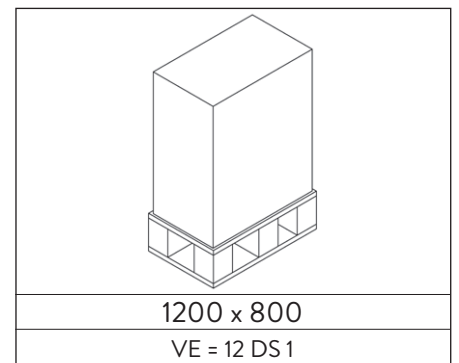

Lieferbar:

Geräte in mossgrün (RAL 6005) beschichtet

Artikel-Nummer 21182

oder

Geräte in eisenglimmer (ähnl. DB 703) beschichtet

Artikel-Nummer 21192

Lieferung inkl. Montagematerial.

Maße: HxTxB ca. 2000 x 480 x 350 mm

200 x 330 + 40 x 0,014 mm

Verpackungseinheit = 2000 Stk.

Art.-Nr. 21195

2

3

1200 x 800

VE = 12 DS 1