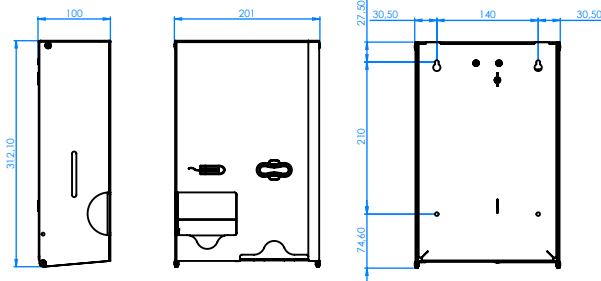

Technische Daten

Tampon- und Bindenspender Edelstahl geeignet für ca. 150 Tampons in Normalgröße und für ca. 40 Damenbinden.

Abmessungen der Fächer:

Binden: H 250mm B 90mm T 93mm

Tampon: H 250mm B 90mm T 93mm

Seitliche Fenster für Füllstandskontrolle.

Mit Schloß und Schlüssel.

Für Wandmontage.

Spezifikationen

Artikelnummer	19120
Material	Edelstahl weiß pulverbeschichtet
H x B x T	312 mm x 201 mm x 100 mm
Gewicht	2,3 KG
Garantie	2 Jahre nach Einkaufsdatum
Anwendung	Wandmontage