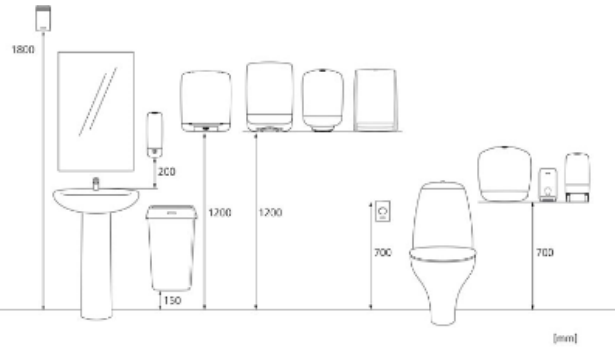

6414300092025

Transportpalette

x 800 mm
y 1094 mm
z 1200 mm

24

116,998 kg

6414300092032

Maßangaben und Installation

Zugehörige Produkte