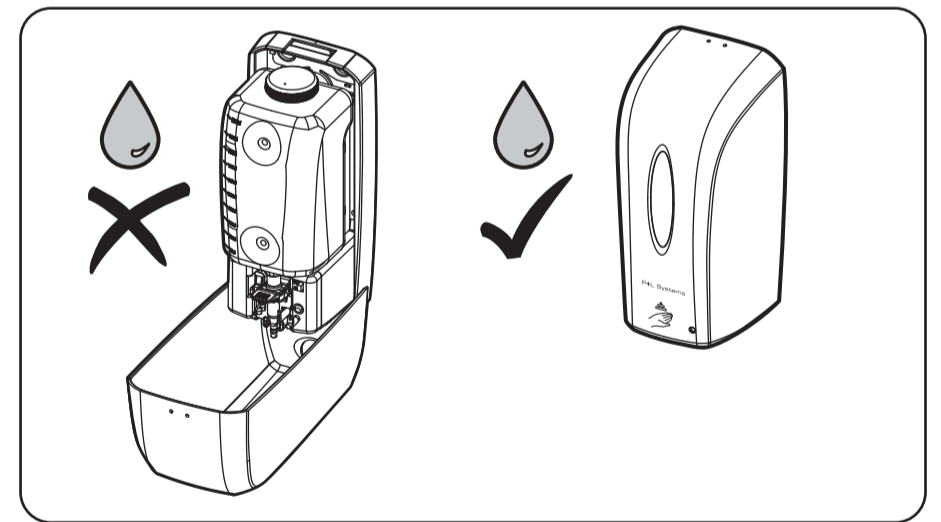

Sterling House
Grimbald Crag Close
Knaresborough
North Yorkshire
HG5 8PJ UK

T +44 (0)800 988 5359
F +44 (0)1423 863 497
W www.pelsis.com
E info@pelsis.com