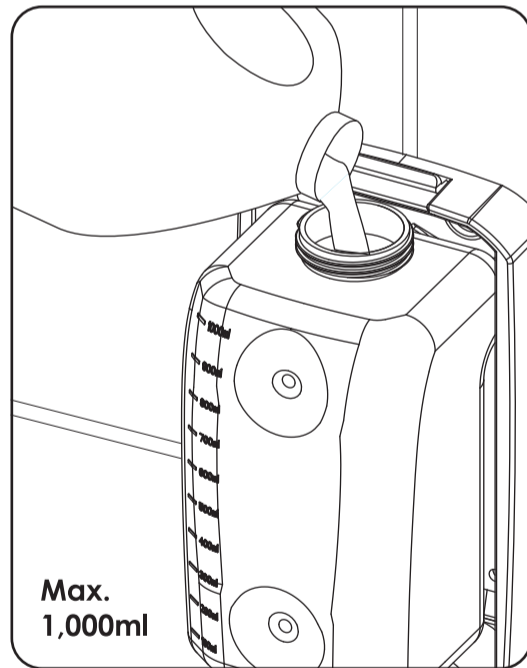

AUTOMATIC SOAP DISPENSER

- (F) Distributeur de Savon Automatique
- (D) Premium Automatischer Seifenspender
- (ES) Dispensador de jabón automático
- (I) Dispenser sapone automatico
- (NL) Automatische Zeepdispenser
- (PL) Automatyczny Dozownik do mydła