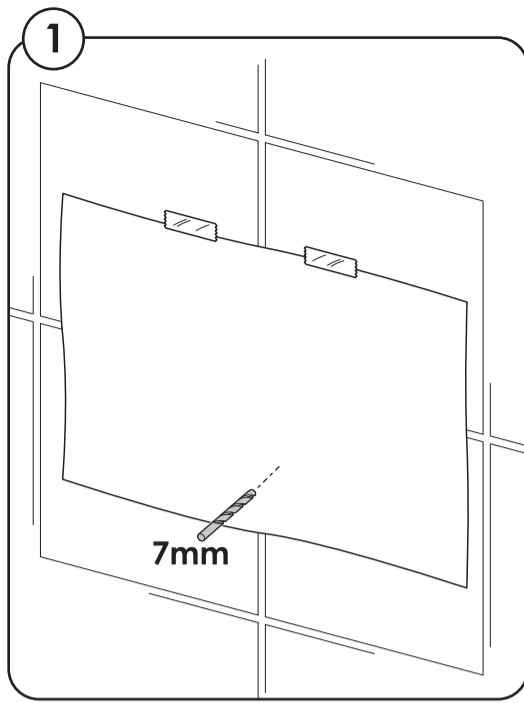

AUTOMATIC SOAP DISPENSER

- (F) Distributeur de Savon Automatique
- (D) Premium Automatischer Seifenspender
- (ES) Dispensador de jabón automático
- (I) Dispenser sapone automatico
- (NL) Automatische Zeepdispenser
- (PL) Automatyczny Dozownik do mydła