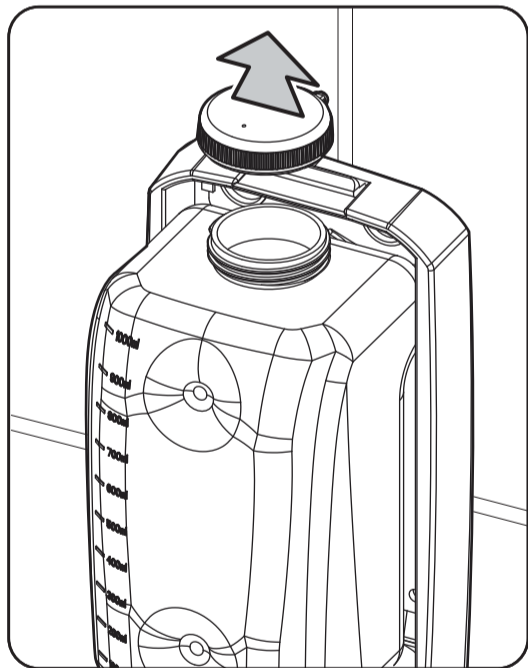

AUTOMATIC SOAP DISPENSER

- (F) Distributeur de Savon Automatique
- (D) Premium Automatischer Seifenspender
- (ES) Dispensador de jabón automático
- (I) Dispenser sapone automatico
- (NL) Automatische Zeepdispenser
- (PL) Automatyczny Dozownik do mydła