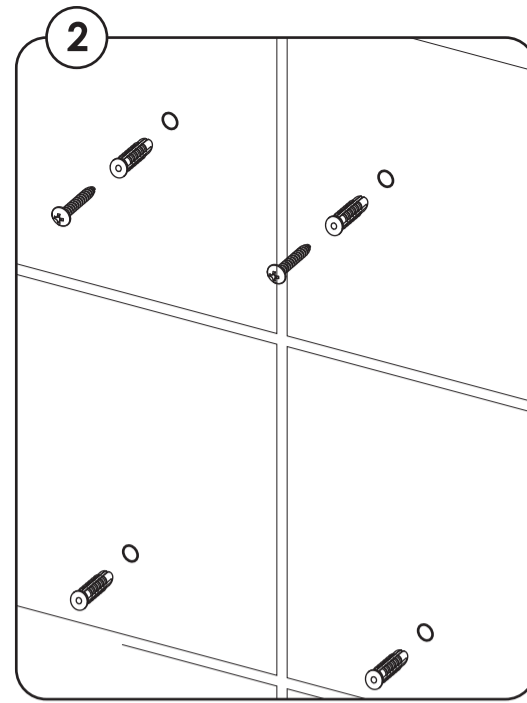

AUTOMATIC SOAP DISPENSER

- (F) Distributeur de Savon Automatique
- (D) Premium Automatischer Seifenspender
- (ES) Dispensador de jabón automático
- (I) Dispenser sapone automatico
- (NL) Automatische Zeepdispenser
- (PL) Automatyczny Dozownik do mydła