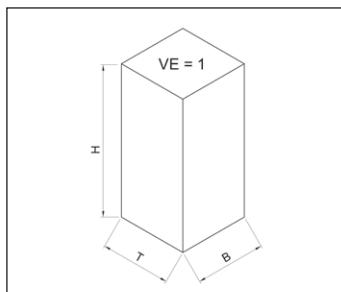

## Aschersäule H 103

mit Schutzdach und Abstreifblech für Zigaretten. Gefertigt aus Edelstahl, poliert oder matt geschliffen. Mit Inneneinsatz aus Edelstahl (ca. 4,2 l Inhalt). Zylinderschloss (2 Schlüssel) und Bodenplatte zum Aufdübeln.

### Artikel-Nummern:

Aschersäule, poliert = 40400

Aschersäule, matt = 40401

	H x T x B (mm)
<b>H 103</b>	1070 x 225 x 225
<b>H 53</b>	560 x 180 x 180

	1200 x 800
	VE = 21
	VE = 80