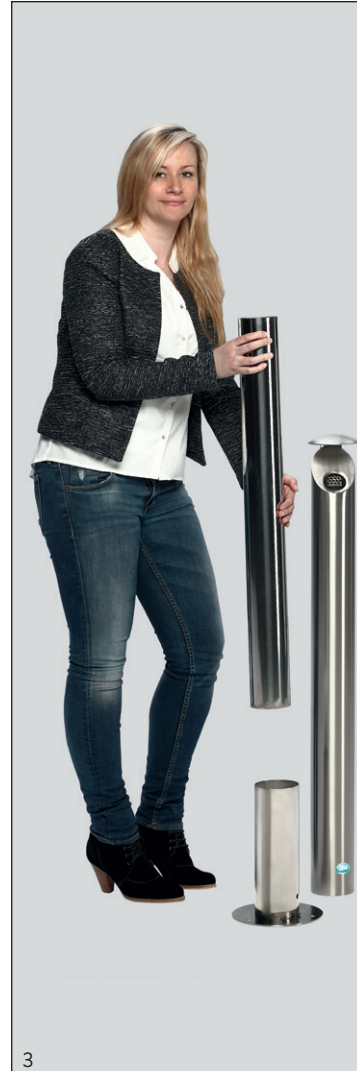

# ASCHERSÄULE H 103 UND WANDASCHER H 53 MIT SCHUTZDACH AUS EDELSTAHL

## Aschersäule H 103

mit Schutzdach und Abstreifblech für Zigaretten. Gefertigt aus Edelstahl, poliert oder matt geschliffen. Mit Inneneinsatz aus Edelstahl (ca. 4,2 l Inhalt). Zylinderschloss (2 Schlüssel) und Bodenplatte zum Aufdübeln.

### Artikel-Nummern:

Aschersäule, poliert = 40400

Aschersäule, matt = 40401

	H x T x B (mm)
<b>H 103</b>	1070 x 225 x 225
<b>H 53</b>	560 x 180 x 180

	1200 x 800
	VE = 21
	VE = 80

## Wandascher H 53 zu Rohr- oder Wandbefestigung

mit Schutzdach und Abstreifblech für Zigaretten. Gefertigt aus Edelstahl, poliert oder matt geschliffen. Ausgerüstet mit Dreikantschloss (1 Schlüssel). Inhalt ca. 2,5 l. Praktische Entleerung im Bodenbereich. (Schutzkappe entfernen, mit Schlüssel innenliegende Klappe entriegeln – Aschereste fallen nach unten heraus. Schlüssel abziehen – innenliegende Klappe schließt selbsttätig.)