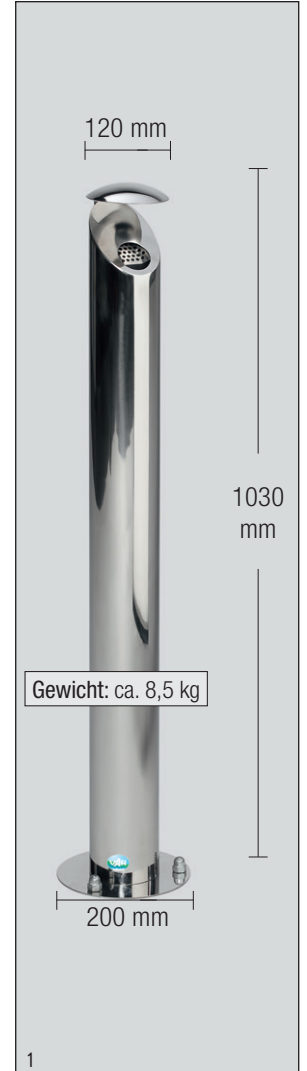

## Aschersäule H 103

mit Schutzdach und Abstreifblech für Zigaretten. Gefertigt aus Edelstahl, poliert oder matt geschliffen. Mit Inneneinsatz aus Edelstahl (ca. 4,2 l Inhalt). Zylinderschloss (2 Schlüssel) und Bodenplatte zum Aufdübeln.

### Artikel-Nummern:

Aschersäule, poliert = 40400

Aschersäule, matt = 40401

	H x T x B (mm)
<b>H 103</b>	1070 x 225 x 225
<b>H 53</b>	560 x 180 x 180

	1200 x 800
	VE = 21
	VE = 80

## Wandascher H 53 zu Rohr- oder Wandbefestigung

mit Schutzdach und Abstreifblech für Zigaretten. Gefertigt aus Edelstahl, poliert oder matt geschliffen. Ausgerüstet mit Dreikantschloss (1 Schlüssel). Inhalt ca. 2,5 l. Praktische Entleerung im Bodenbereich. (Schutzkappe entfernen, mit Schlüssel innenliegende Klappe entriegeln – Aschereste fallen nach unten heraus. Schlüssel abziehen – innenliegende Klappe schließt selbsttätig.)

### Artikel-Nummern:

Wandascher, poliert = 40402

Wandascher, matt = 40403