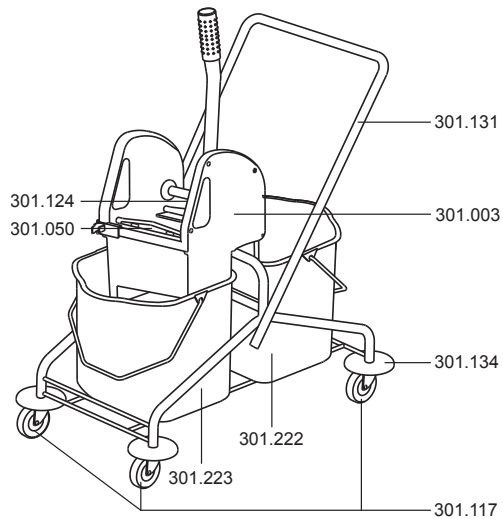

Einfachfahreimer
301.035

Doppelfahreimer
301.001

Doppelfahreimer chrom
301.114

Doppelfahreimer chrom pro
301.081

Artikel-Nr. Beschreibung

Ersatzteile Fahreimer

301003	Mopp-Presse
301050	Pressbacke
301108	Lenkrolle D75
301117	Lenkrolle, D75 für: 301035, 301081, 301114
301121	Ablagekorb für Einfachfahreimer
301124	Fixierung Mopp-Pressenstiel
301130	Schubbügel Doppelfahreimer
301131	Schubbügel Doppelfahreimer chrom
301132	Schubbügel Doppelfahreimer chrom pro
301134	Schutzkappe, Rad, rot
301220	Eimer 17 Liter, grau, roter Henkel
301221	Eimer 17 Liter, grau, blauer Henkel
301222	Eimer 27 Liter, grau, roter Henkel
301223	Eimer 27 Liter, grau, blauer Henkel

Zubehör

301007	Ablagekorb für Doppelfahreimer
--------	--------------------------------