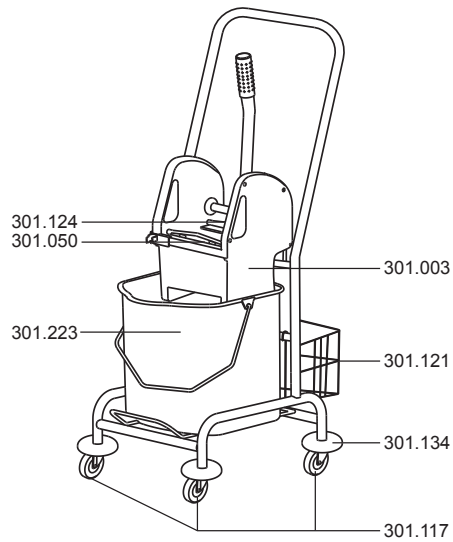

Einfachfahreimer
301.035

Doppelfahreimer
301.001

Doppelfahreimer chrom
301.114

Doppelfahreimer chrom pro
301.081

Artikel-Nr. Beschreibung

Ersatzteile Fahreimer

301003	Mopp-Presse
301050	Pressbacke
301108	Lenkrolle D75
301117	Lenkrolle, D75 für: 301035, 301081, 301114
301121	Ablagekorb für Einfachfahreimer
301124	Fixierung Mopp-Pressenstiel
301130	Schubbügel Doppelfahreimer
301131	Schubbügel Doppelfahreimer chrom
301132	Schubbügel Doppelfahreimer chrom pro
301134	Schutzkappe, Rad, rot
301220	Eimer 17 Liter, grau, roter Henkel
301221	Eimer 17 Liter, grau, blauer Henkel
301222	Eimer 27 Liter, grau, roter Henkel
301223	Eimer 27 Liter, grau, blauer Henkel

Zubehör

301007	Ablagekorb für Doppelfahreimer
--------	--------------------------------