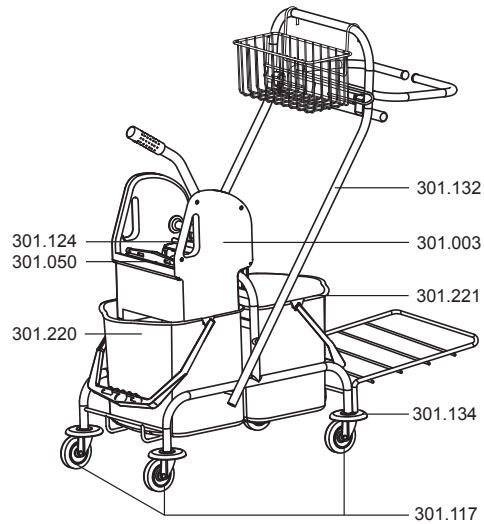

Einfachfahreimer
301.035

Doppelfahreimer
301.001

Doppelfahreimer chrom
301.114

Doppelfahreimer chrom pro
301.081

Artikel-Nr. Beschreibung

Ersatzteile Fahreimer

301003	Mopp-Presse
301050	Pressbacke
301108	Lenkrolle D75
301117	Lenkrolle, D75 für: 301035, 301081, 301114
301121	Ablagekorb für Einfachfahreimer
301124	Fixierung Mopp-Pressenstiel
301130	Schubbügel Doppelfahreimer
301131	Schubbügel Doppelfahreimer chrom
301132	Schubbügel Doppelfahreimer chrom pro
301134	Schutzkappe, Rad, rot
301220	Eimer 17 Liter, grau, roter Henkel
301221	Eimer 17 Liter, grau, blauer Henkel
301222	Eimer 27 Liter, grau, roter Henkel
301223	Eimer 27 Liter, grau, blauer Henkel

Zubehör

301007	Ablagekorb für Doppelfahreimer
--------	--------------------------------