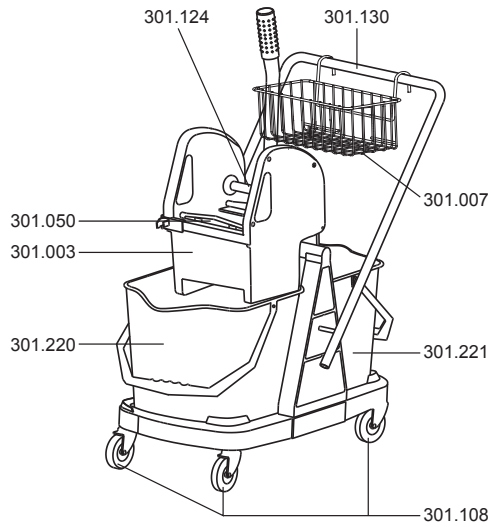

Einfachfahreimer
301.035

Doppelfahreimer
301.001

Doppelfahreimer chrom
301.114

Doppelfahreimer chrom pro
301.081

Artikel-Nr. Beschreibung

Ersatzteile Fahreimer

301003	Mopp-Presse
301050	Pressbacke
301108	Lenkrolle D75
301117	Lenkrolle, D75 für: 301035, 301081, 301114
301121	Ablagekorb für Einfachfahreimer
301124	Fixierung Mopp-Pressenstiel
301130	Schubbügel Doppelfahreimer
301131	Schubbügel Doppelfahreimer chrom
301132	Schubbügel Doppelfahreimer chrom pro
301134	Schutzkappe, Rad, rot
301220	Eimer 17 Liter, grau, roter Henkel
301221	Eimer 17 Liter, grau, blauer Henkel
301222	Eimer 27 Liter, grau, roter Henkel
301223	Eimer 27 Liter, grau, blauer Henkel

Zubehör

301007	Ablagekorb für Doppelfahreimer
--------	--------------------------------