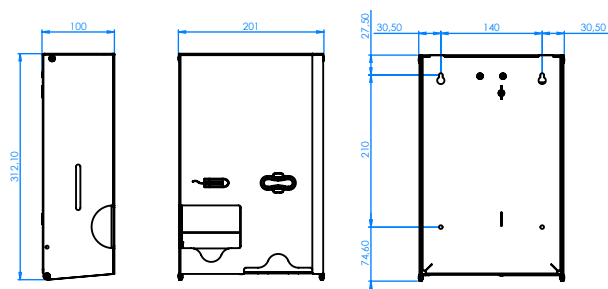

## Technische Daten

Tampon- und Bindenspender Edelstahl geeignet für ca. 150 Tampons in Normalgröße und für ca. 40 Damenbinden.

Abmessungen der Fächer:

Binden: H 250mm B 90mm T 93mm

Tampon: H 250mm B 90mm T 93mm

## Spezifikationen

Artikelnummer	19124
Material	Edelstahl
H x B x T	312 mm x 201 mm x 100 mm
Gewicht	2,3 KG
Garantie	2 Jahre nach Einkaufsdatum
Anwendung	Wandmontage