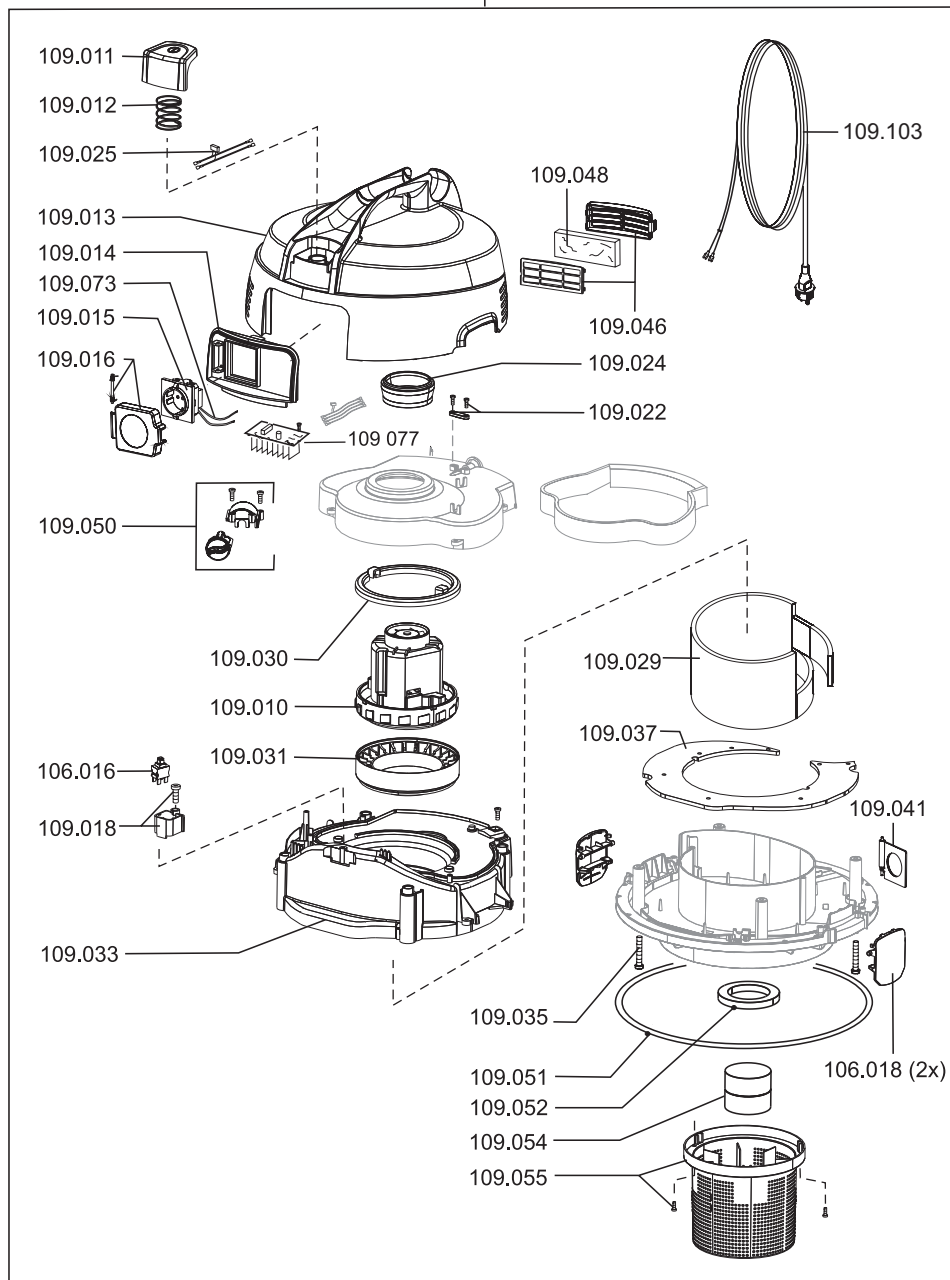

109.072

WATERKING

Artikel-Nr. Beschreibung

Ersatzteile Nass-/Trockensauger Waterking

106016	Schalter elektrisch
106018	Spannbügel, rot
109010	Gebläsemotor, 1300 Watt
109011	Taster
109012	Feder für Taster
109013	Haube
109014	Steckdosenboard inkl. Klappe
109015	Steckdose
109016	Steckdosenklappe
109018	Schaltergehäuse
109022	Zugentlastung
109023	Netzkabel, 7,5m, schwarz
109024	Luftführung
109025	Litzensatz Schalter
109029	Dämmschaum, Turbine
109030	Motorlager oben
109031	Motorlager unten
109033	Luftführungsgehäuse unten
109035	Schraube K5, 5x30
109037	Dichtung, Luftführungsgehäuse
109041	Öffnungsdeckel
109046	Abluftfiltergehäuse Set
109048	Filterschaum, Abluft
109050	Leistungsregelungs-Set
109051	Dichtung, Grundplatte
109052	Dichtung, Schwimmer
109054	Schwimmer
109055	Schwimmergehäuse
109072	Saugkopf kplt.
109073	Kabelsatz Steckdose
109077	Elektronik Automatik

WATERKING

Artikel-Nr. Beschreibung

Ersatzteile Nass-/Trockensauger Waterking

101020	Vliesfiltertüte (VE=5 Stk.)
101030	Flansch für Vliesfiltertüte
101025	Elektrowerkzeugadapter, D32
101093	Schraube Kupplungsgehäuse
102016	Fugendüse, D38, 240 mm
102017	Rundpinsel, D38
102018	Saugrohr, D38, Edelstahl
102058	Handgriff mit Muffen
106032	Muffe für Anschluss
106035	Schlauchanschluss kplt.
106063	Clip für Saugschlauchanschluss
109057	Zykloneinsatz
109058	Filterpatrone, HEPA 13
109060	Behälter kplt. Waterking
109061	Behälter Waterking
109062	Einlaßstutzen Set
109063	Schlauchaufbewahrung Set
109064	Rad
109065	Lenkrolle, D60
109069	Saugschlauch, D38, 2,5m
109071	Trockenbodendüse, D38, 360 mm
109098	Muffe, D38-D32
109114	Nassbodendüse, D38, 360mm, mit Parkhaken
116101	Kupplungsgehäuse, Saugschlauch