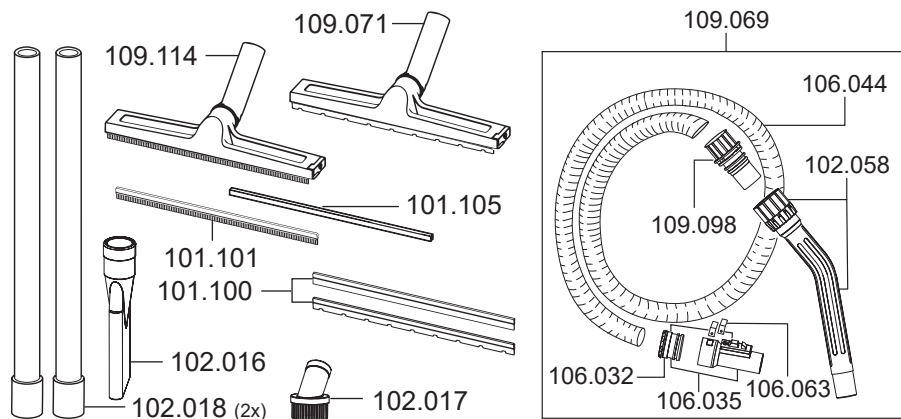

109.072

WATERKING

Artikel-Nr. Beschreibung

Ersatzteile Nass-/Trockensauger Waterking

106016	Schalter elektrisch
106018	Spannbügel, rot
109010	Gebläsemotor, 1300 Watt
109011	Taster
109012	Feder für Taster
109013	Haube
109014	Steckdosenboard inkl. Klappe
109015	Steckdose
109016	Steckdosenklappe
109018	Schaltergehäuse
109022	Zugentlastung
109023	Netzkabel, 7,5m, schwarz
109024	Luftführung
109025	Litzensatz Schalter
109029	Dämmschaum, Turbine
109030	Motorlager oben
109031	Motorlager unten
109033	Luftführungsgehäuse unten
109035	Schraube K5, 5x30
109037	Dichtung, Luftführungsgehäuse
109041	Öffnungsdeckel
109046	Abluftfiltergehäuse Set
109048	Filterschaum, Abluft
109050	Leistungsregelungs-Set
109051	Dichtung, Grundplatte
109052	Dichtung, Schwimmer
109054	Schwimmer
109055	Schwimmergehäuse
109072	Saugkopf kplt.
109073	Kabelsatz Steckdose
109077	Elektronik Automatik

WATERKING

Artikel-Nr. Beschreibung

Ersatzteile Nass-/Trockensauger Waterking

101020	Vliesfiltertüte (VE=5 Stk.)
101030	Flansch für Vliesfiltertüte
101025	Elektrowerkzeugadapter, D32
101093	Schraube Kupplungsgehäuse
102016	Fugendüse, D38, 240 mm
102017	Rundpinsel, D38
102018	Saugrohr, D38, Edelstahl
102058	Handgriff mit Muffen
106032	Muffe für Anschluss
106035	Schlauchanschluss kplt.
106063	Clip für Saugschlauchanschluss
109057	Zykloneinsatz
109058	Filterpatrone, HEPA 13
109060	Behälter kplt. Waterking
109061	Behälter Waterking
109062	Einlaßstutzen Set
109063	Schlauchaufbewahrung Set
109064	Rad
109065	Lenkrolle, D60
109069	Saugschlauch, D38, 2,5m
109071	Trockenbodendüse, D38, 360 mm
109098	Muffe, D38-D32
109114	Nassbodendüse, D38, 360mm, mit Parkhaken
116101	Kupplungsgehäuse, Saugschlauch