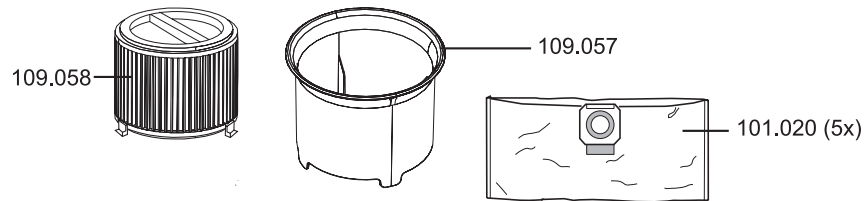

109.072

WATERKING

Artikel-Nr. Beschreibung

Ersatzteile Nass-/Trockensauger Waterking

106016	Schalter elektrisch
106018	Spannbügel, rot
109010	Gebläsemotor, 1300 Watt
109011	Taster
109012	Feder für Taster
109013	Haube
109014	Steckdosenboard inkl. Klappe
109015	Steckdose
109016	Steckdosenklappe
109018	Schaltergehäuse
109022	Zugentlastung
109023	Netzkabel, 7,5m, schwarz
109024	Luftführung
109025	Litzensatz Schalter
109029	Dämmschaum, Turbine
109030	Motorlager oben
109031	Motorlager unten
109033	Luftführungsgehäuse unten
109035	Schraube K5, 5x30
109037	Dichtung, Luftführungsgehäuse
109041	Öffnungsdeckel
109046	Abluftfiltergehäuse Set
109048	Filterschaum, Abluft
109050	Leistungsregelungs-Set
109051	Dichtung, Grundplatte
109052	Dichtung, Schwimmer
109054	Schwimmer
109055	Schwimmergehäuse
109072	Saugkopf kplt.
109073	Kabelsatz Steckdose
109077	Elektronik Automatik