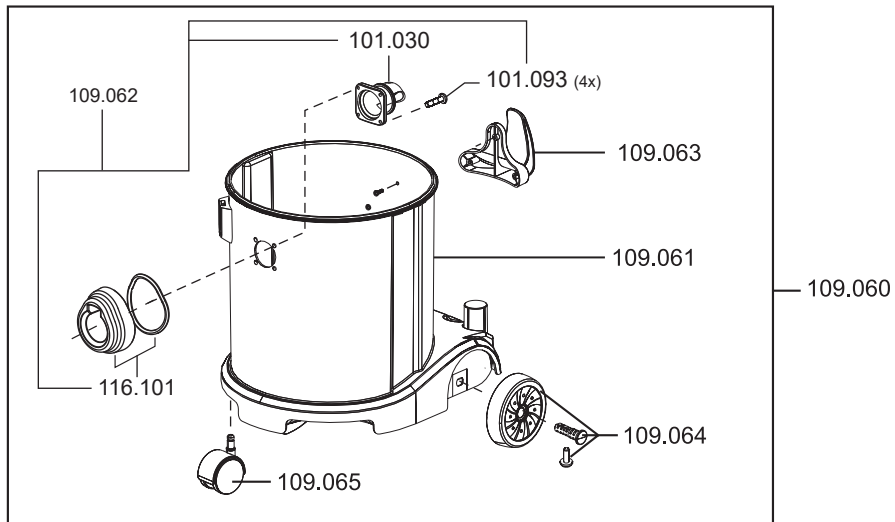

109.072

WATERKING

Artikel-Nr. Beschreibung

Ersatzteile Nass-/Trockensauger Waterking

106016	Schalter elektrisch
106018	Spannbügel, rot
109010	Gebläsemotor, 1300 Watt
109011	Taster
109012	Feder für Taster
109013	Haube
109014	Steckdosenboard inkl. Klappe
109015	Steckdose
109016	Steckdosenklappe
109018	Schaltergehäuse
109022	Zugentlastung
109023	Netzkabel, 7,5m, schwarz
109024	Luftführung
109025	Litzensatz Schalter
109029	Dämmschaum, Turbine
109030	Motorlager oben
109031	Motorlager unten
109033	Luftführungsgehäuse unten
109035	Schraube K5, 5x30
109037	Dichtung, Luftführungsgehäuse
109041	Öffnungsdeckel
109046	Abluftfiltergehäuse Set
109048	Filterschaum, Abluft
109050	Leistungsregelungs-Set
109051	Dichtung, Grundplatte
109052	Dichtung, Schwimmer
109054	Schwimmer
109055	Schwimmergehäuse
109072	Saugkopf kplt.
109073	Kabelsatz Steckdose
109077	Elektronik Automatik

WATERKING

Artikel-Nr. Beschreibung

Ersatzteile Nass-/Trockensauger Waterking

101020	Vliesfiltertüte (VE=5 Stk.)
101030	Flansch für Vliesfiltertüte
101025	Elektrowerkzeugadapter, D32
101093	Schraube Kupplungsgehäuse
102016	Fugendüse, D38, 240 mm
102017	Rundpinsel, D38
102018	Saugrohr, D38, Edelstahl
102058	Handgriff mit Muffen
106032	Muffe für Anschluss
106035	Schlauchanschluss kplt.
106063	Clip für Saugschlauchanschluss
109057	Zykloneinsatz
109058	Filterpatrone, HEPA 13
109060	Behälter kplt. Waterking
109061	Behälter Waterking
109062	Einlaßstutzen Set
109063	Schlauchaufbewahrung Set
109064	Rad
109065	Lenkrolle, D60
109069	Saugschlauch, D38, 2,5m
109071	Trockenbodendüse, D38, 360 mm
109098	Muffe, D38-D32
109114	Nassbodendüse, D38, 360mm, mit Parkhaken
116101	Kupplungsgehäuse, Saugschlauch