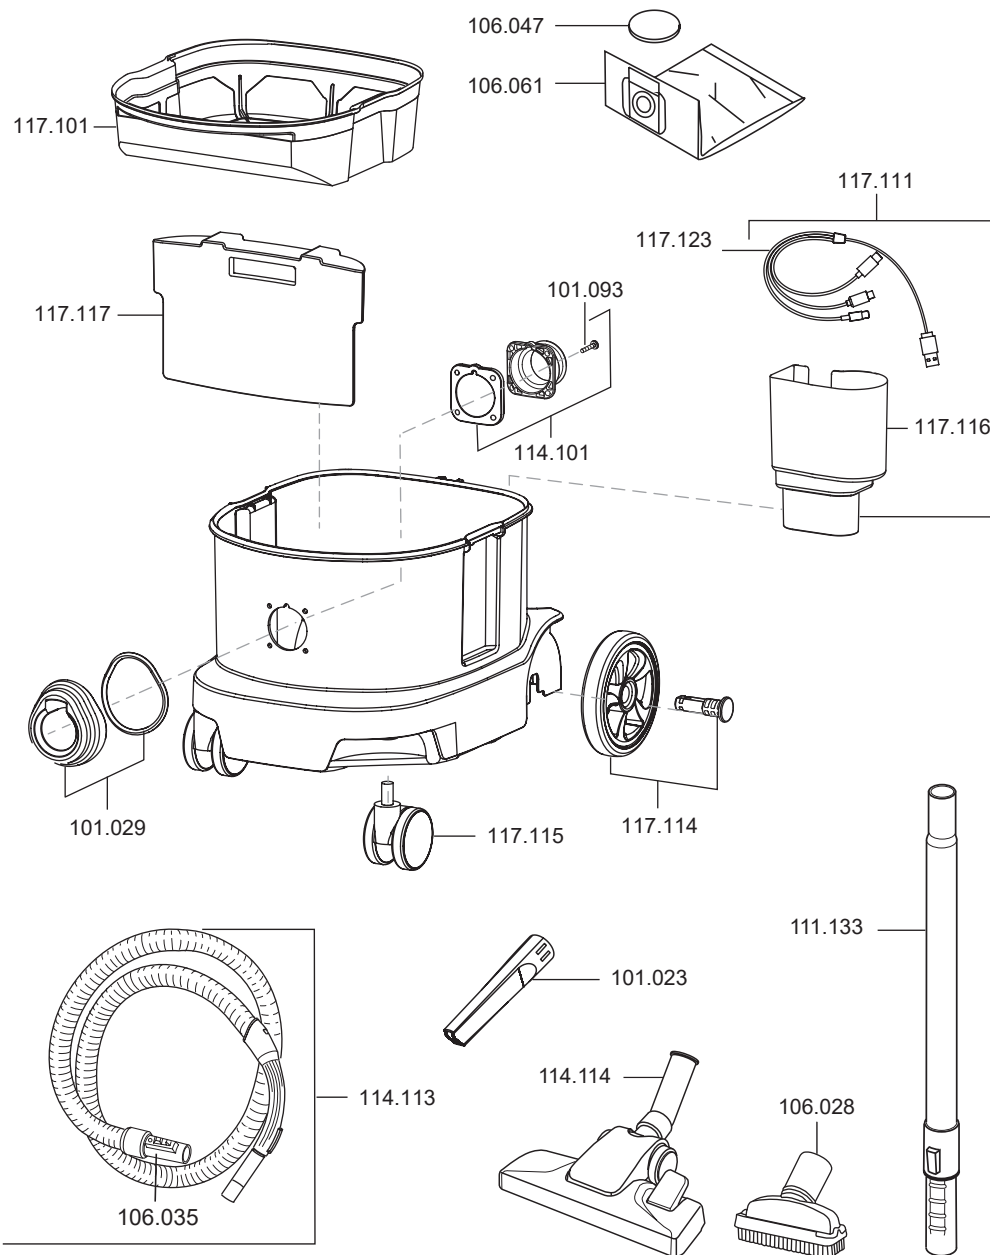

ERA PRO

Artikel-Nr. Beschreibung

Ersatzteile Trockensauger ERA PRO

106016	Schalter elektrisch
106018	Spannbügel, rot
106019	Filterhalter
106047	Motorschutzfilter
111132	Filterkassette HEPA13
114105	Taster
114107	Motorlager unten
114108	Motorlager oben
114109	Gebläsemotor 700 Watt
117102	Dichtungs Set
117103	Dämmschaum Set
117104	Radset Kabelaufwicklung
117105	Handgriff kplt.
117106	Absteckstopfen
117107	Kabelaufwicklung
117119	USB - Steckdose
117121	LED
117128	Display
117130	Batterie
117131	Kabelsatz
117132	Leistungsregelung elekt.
117133	Netzkabel, 12 m, rot, beids. steckbar

111135 Elektrosaugbürste 280 mm, komplett

Ersatzteile ERA PRO Elektrosaugbürste 111.135

111134	Turbodüse, elektrisch, 280mm
111136	Saugschlauch für Elektrosaugbürste, 2m
111137	Edelstahlrohr für Elektrosaugbürste
111139	Schlauchanschluss für Elektrosaugbürste
117147	Winkelstecker

ERA PRO

Artikel-Nr. Beschreibung

Ersatzteile Trockensauger ERA PRO

101023	Fugendüse, D32, 220 mm
101029	Kupplungsgehäuse Set
101093	Schraube Kupplungsgehäuse
106028	Polsterdüse, D32, 115 mm
106035	Schlauchanschluss kplt.
106047	Motorschutzfilter
106061	Vliesfiltertüte HEPA 13 (VE = 10 Stk.)
111133	Teleskop-Saugrohr, D32, Edelstahl
114101	Flansch für Vliesfiltertüte
114113	Saugschlauch, D32, 2,5m
114114	Kombidüse, D32, 280 mm
117101	Vliesfilterkorb kplt.
117111	Set Aufbewahrungsbox inkl. 3in1 Ladekabel
117114	Rad gummiert
117115	Lenkrolle, D60, gummiert
117116	Aufbewahrungsbox
117117	Staufach Filtertüte
117123	Ladekabel Handy 3in1