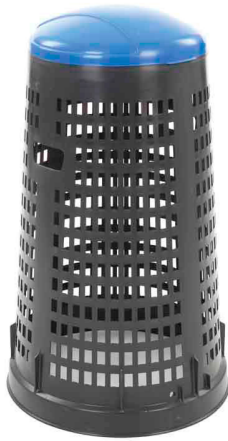

# Kunststoffabfallbehälter in Lochoptik Ruff - schwarz, Blau

Solider Abfallbehälter aus Polypropylen in Lochoptik mit farbigem Deckel und Beutelhalter. Der schwarze Korpus ist aus recyceltem Material hergestellt. Als Zubehör ist ein leicht zu montierendes Pedal erhältlich.

- **Artikelnummer:**8002942219962
- **Farbe:**schwarz, Blau
- **Abmaße (mm):** B 0 D 0 H 870

## Weiter Informationen

<b>Inhalt in Liter</b>	110
<b>Modell</b>	VB 219962
<b>Abmaße (mm)</b>	B 0 D 0 H 870
<b>Durchmesser (mm)</b>	Ø 525
<b>Farbe</b>	schwarz, Blau
<b>Müllsäcke</b>	Standard Müllsäcke 8718924410011