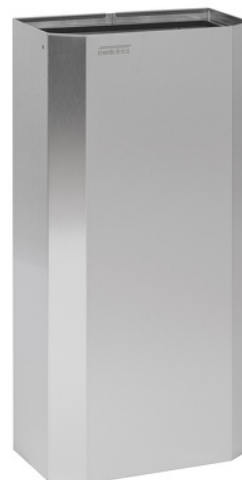

# Abfallbehälter offen 40 Liter Edelstahl

## Abfallbehälter offen Edelstahl 40 Liter, PPA4279CS

Wenn Sie auf der Suche nach geradlinigem und funktionellem Design sind, wird Sie dieser Abfallbehälter von Medielinics sicherlich ansprechen. Die Kombination aus straffem Design und robustem Material macht diesen Behälter zu einem echten Must-have für Designfans. Das Design zeichnet sich durch seine geradlinige Formgebung und die schrägen Ecken aus. Dank seiner rechteckigen Form fügt sich der Behälter problemlos in jede Einrichtung ein und macht ihn so zu einem echten Must-have für Designfans. Wenn Ihnen Design wichtig ist, entscheiden Sie sich für den offenen Abfallbehälter mit einem Fassungsvermögen von 40 Litern von Medielinics. Fordern Sie umgehend Ihr Angebot an.

### Technische Daten

Abfallbehälter offen. Freistehend oder für Wandmontage geeignet. Mit Kunststoff Innenring

### Specificaties

Artikelnummer	11032
Material	Edelstahl
H x B x T	708 mm x 355 mm x 176 mm
Gewicht	5 KG
Garantie	2 Jahre nach Einkaufsdatum
Anwendung	Freistehend
Eigenschaften	Mit Kunststoff Innenring schwarz
Inhalt	40 Liter