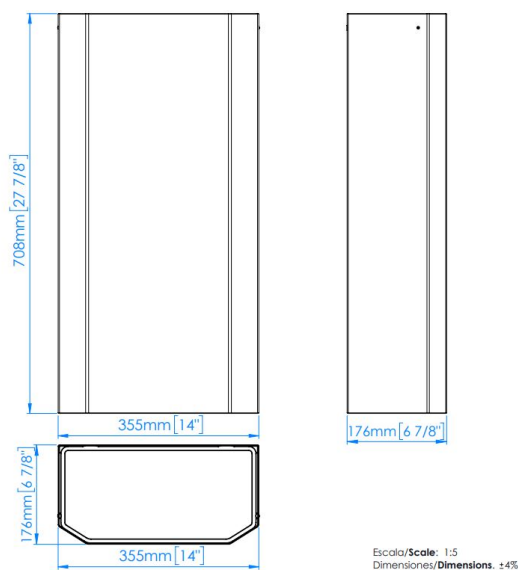

# Abfallbehälter offen 40 Liter Edelstahl

## Abfallbehälter offen Edelstahl 40 Liter, PPA4279CS

Wenn Sie auf der Suche nach geradlinigem und funktionellem Design sind, wird Sie dieser Abfallbehälter von Medielinics sicherlich ansprechen. Die Kombination aus straffem Design und robustem Material macht diesen Behälter zu einem echten Must-have für Designfans. Das Design zeichnet sich durch seine geradlinige Formgebung und die schrägen Ecken aus. Dank seiner rechteckigen Form fügt sich der Behälter problemlos in jede Einrichtung ein und macht ihn so zu einem echten Must-have für Designfans. Wenn Ihnen Design wichtig ist, entscheiden Sie sich für den offenen Abfallbehälter mit einem Fassungsvermögen von 40 Litern von Medielinics. Fordern Sie umgehend Ihr Angebot an.

### Technische Daten

Abfallbehälter offen. Freistehend oder für Wandmontage geeignet. Mit Kunststoff Innenring

### Specificaties

Artikelnummer	11032
Material	Edelstahl
H x B x T	708 mm x 355 mm x 176 mm
Gewicht	5 KG
Garantie	2 Jahre nach Einkaufsdatum
Anwendung	Freistehend
Eigenschaften	Mit Kunststoff Innenring schwarz
Inhalt	40 Liter