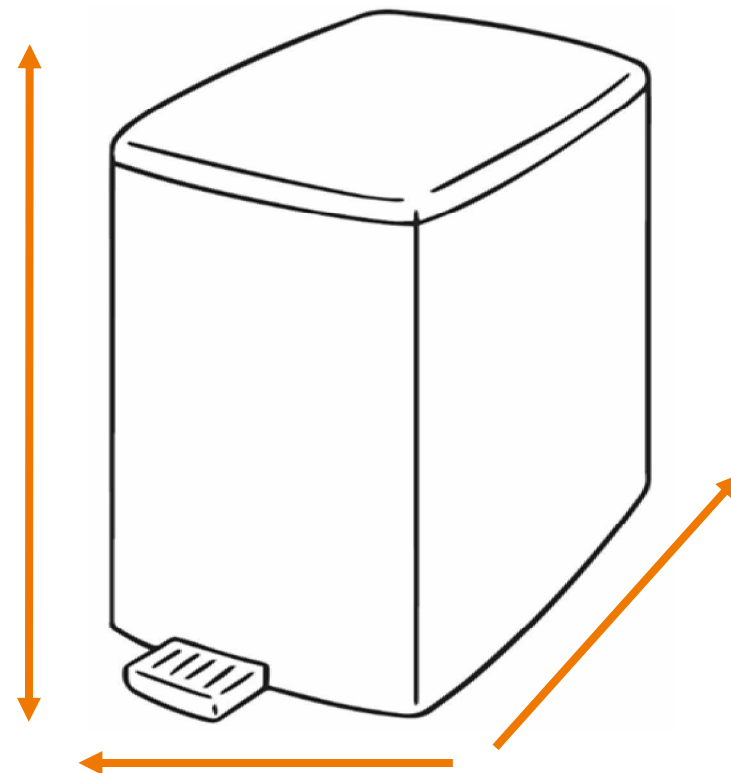

DEISS Artikelnr. 36519

Wir empfehlen zu diesem Produkt einen runden Behälter mit einem maximalen Durchmesser von 38,20 cm.

Länge
bzw. Höhe
circa
63,00 cm.

Für eckige Behälter empfehlen wir eine Breite + Tiefe von zusammen maximal 60,00 cm.