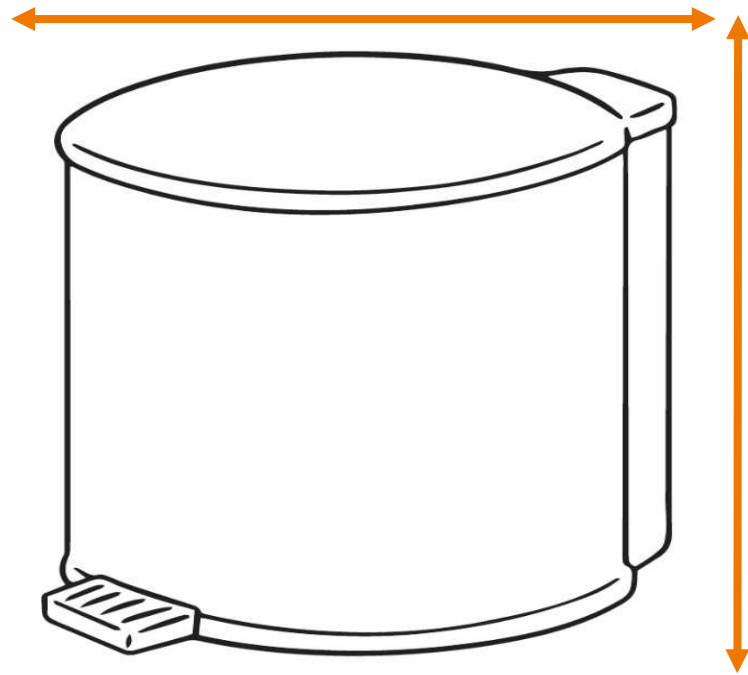

DEISS Artikelnr. 36519

Wir empfehlen zu diesem Produkt einen runden Behälter mit einem maximalen Durchmesser von 38,20 cm.

Länge
bzw. Höhe
circa
63,00 cm.

Für eckige Behälter empfehlen wir eine Breite + Tiefe von zusammen maximal 60,00 cm.